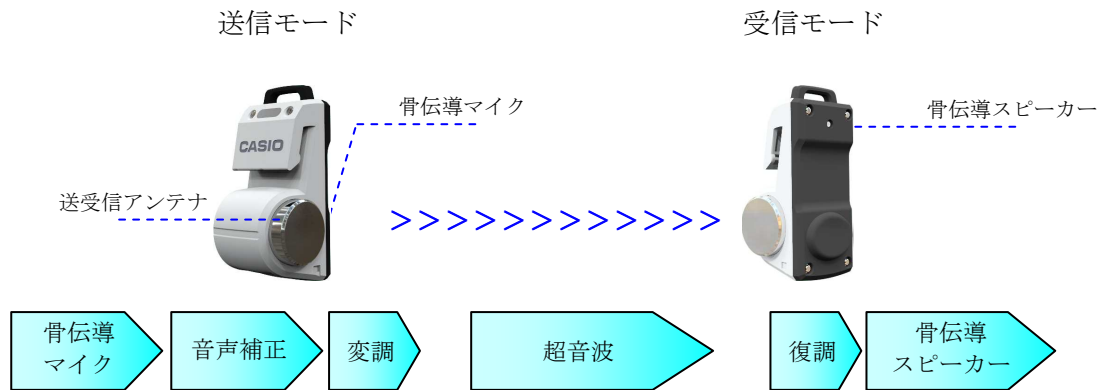

【水中における通信の仕組み】

【LGS-RG005BA の主な仕様】

防水性能		水深 42m
通信部	周波数	超音波：32KHz USB 音声帯域：4KHz、SSB-AM 方式
	チャンネル	1ch
	アンテナ	セラミック圧電素子
	実質通話距離	最大 100m (透明度の良い静かな海で対向した場合)
	音声補正	水中の音声を聞き取りやすい音質・音量にデジタル処理
音響部	マイク	骨伝導マイク
	スピーカー	マグネチック型骨伝導スピーカー、ノイズ軽減するスケルチ機能
操作部	電源スイッチ	水検出で自動 ON/OFF、電源 ON 後は受信モードがデフォルト
	送受信切替	タッピング (送受信切替)、ハンズフリー機能 (送信モード切替)、3 秒間の無音による自動切替 (受信モード切替)
表示部		フルカラーLED、送受信モード・充電状態・電池残量の表示
電源 (内蔵) / 充電時間		リチウムイオン充電電池 (560mAh) / 500mAh で約 2 時間
連続使用時間		フル充電で約 3 時間 (内 10%が送信状態、90%が受信状態の場合)
サイズ / 質量 / 浮力		高さ 89.0×幅 41.0×奥行 44.8mm / 107g / マイナス浮力 約 25g
主な付属品		充電スタンド、USB ケーブル、ストラップ 2 個、 会話トレーニングシート 2 セット